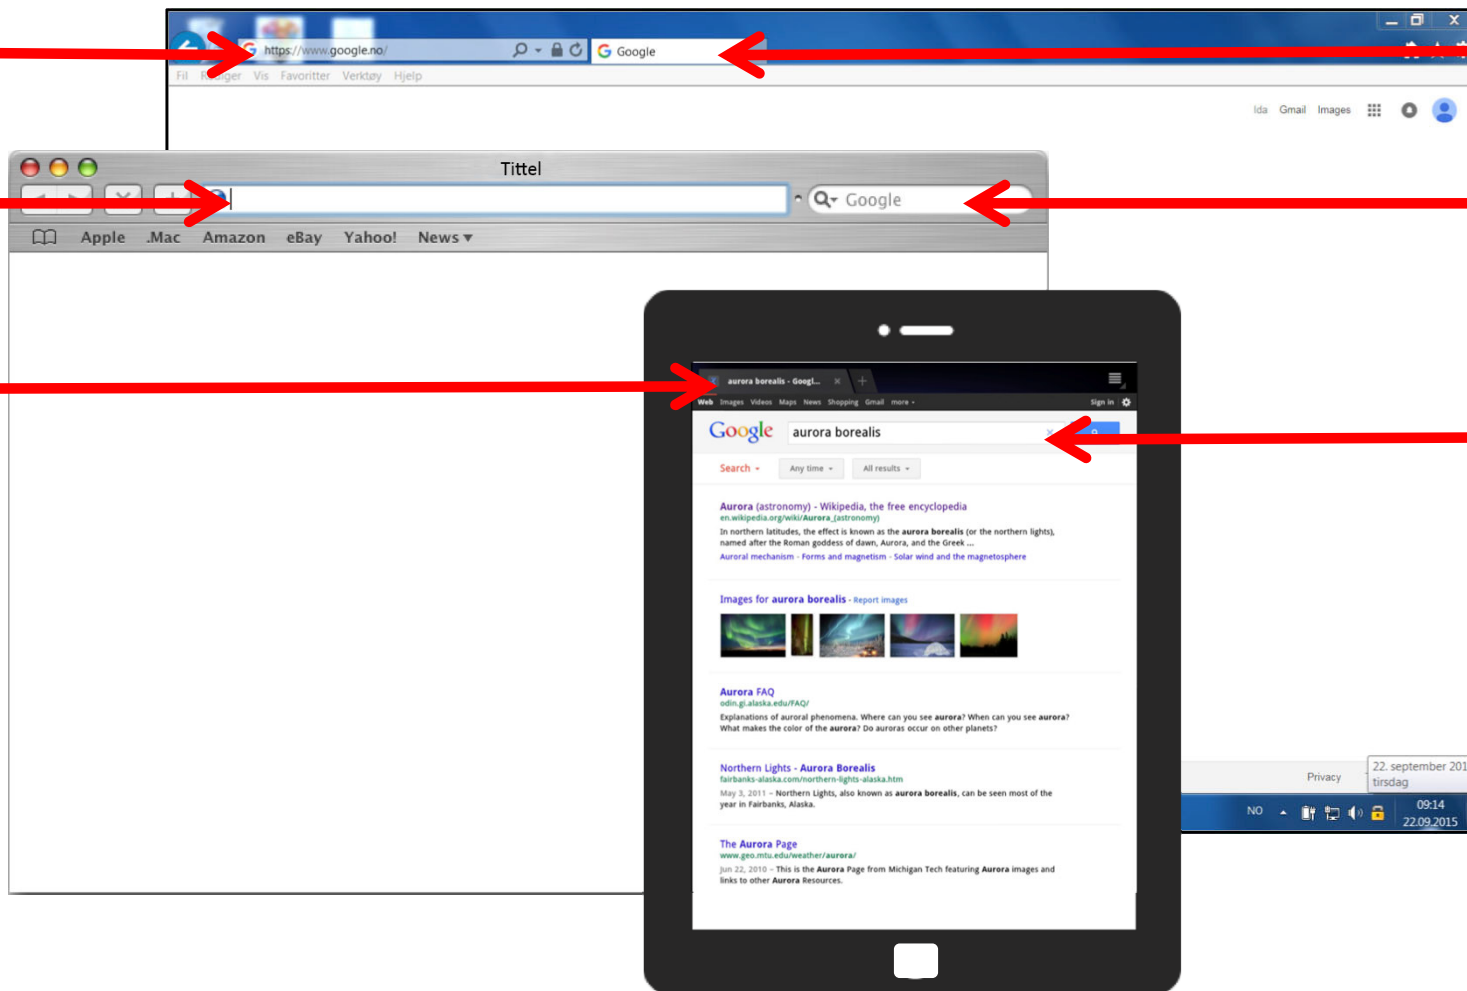

PC

1 Åpne nettleseren og lære om nettsadresser

MAC

1 Åpne nettleseren og lære om nettsadresser

Nettbrett

1 Åpne nettleseren og lære om nettsadresser

1 Åpne nettleseren og lære om nettsadresser

Adresselinje
PC

Adresselinje
Mac

Adresselinje
nettbrett

Søkefelt
PC

Søkefelt
Mac

Søkefelt
nettbrett

1 Åpne nettleseren og lære om nettadresser

1 Åpne nettleseren og lære om nettsadresser

www.kongehuset.no

Finne frem på en nettside

The image shows a screenshot of the website 'DET NORSKE KONGEHUS' (The Norwegian Royal Household). The browser window has a grey header with navigation icons (back, forward, search) and window control buttons (minimize, maximize, close). The website header features the royal coat of arms and the title 'DET NORSKE KONGEHUS'. A search bar is located on the right. Below the header is a navigation menu with the following items: FORSIDE, AKTUELT, KONGEFAMILIEN, DAGENS MONARKI, HISTORIE, KONGELIGE EIENDOMMER, DET KONGELIGE HOFF, FOR PRESSEN, and BARNENDEKOR. A red circle highlights this menu, and a mouse cursor is pointing at the 'FOR PRESSEN' link. The main content area features a large photo of a man and a woman holding bouquets. To the right of the photo are three news snippets: 'Dronningens åpning av Dronningparken for sesongen', 'Kondolanse fra Hans Majestet Kong Harald til Hans Majestet Kong Salman Bin Abdulaziz al Saud', and 'Om forholdet til media'. Below these are sections for 'FLERE AKTUELLE SAKER' and 'OFFISIELT PROGRAM' with dates for 'Staturd', 'Stortingets åpning', and 'Fast audiens'. At the bottom, there are three featured sections: 'Fotoalbum', 'Filmarkiv', and 'Åpent slott'. The footer contains links for 'NETTSTEDSKART', 'LENKER', 'KONTAKT', and 'ÅPENT SLOTT'.